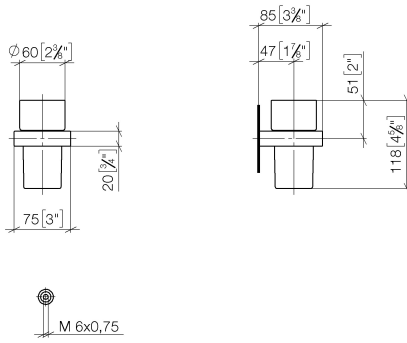

83 400 780

- verre en cristal
- largeur 75 mm
- hauteur 118 mm
- saillie 85 mm

S'adapte aux gammes suivantes : MEM,
CL.1, CYO

	Chrome	83 400 780-00
	Platine brossé	83 400 780-06
	Platine	83 400 780-08
	Dark Chrome	83 400 780-19
	Laiton brossé (Or 23cts)	83 400 780-28
	Champagne brossé (Or 22cts)	83 400 780-46
	Champagne (Or 22cts)	83 400 780-47
	Dark Platinum brossé	83 400 780-99

83 400 780

mm [inches]

83 400 780

Les pièces pour les autres finitions peuvent être trouvées ici : Platine brossé

Liste des pièces de rechange

N°	Article Numéro	Désignation	Fréquence de montage	Délai de livraison
1	90 90 00 008 00 84	verre	1	2
2	08 28 10 500 91	anneau	1	2
3	09 31 11 148 90	tige	2	2
4	05 17 20 726 02 90	set de fixation	2	2
5	08 17 20 726 90	patte de fixation	2	2