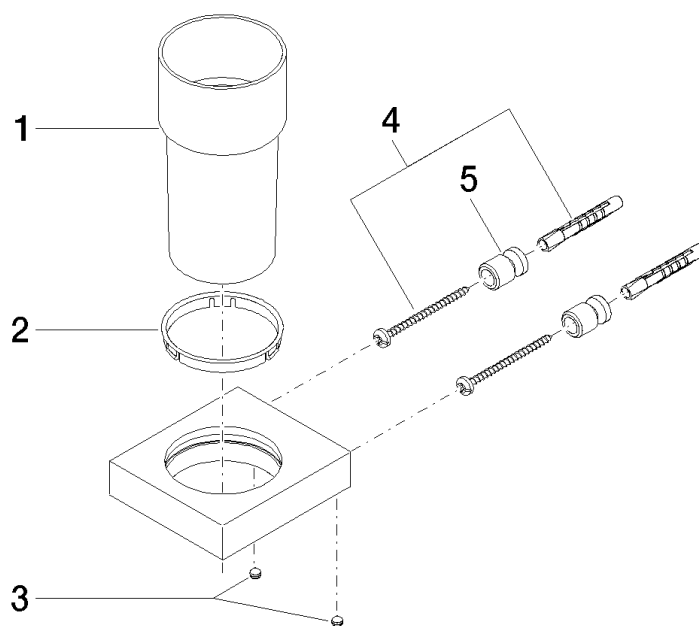

83 400 780

- verre en cristal
- largeur 75 mm
- hauteur 118 mm
- saillie 85 mm

S'adapte aux gammes suivantes : MEM,
CL.1, CYO

	Chrome	83 400 780-00
	Platine brossé	83 400 780-06
	Platine	83 400 780-08
	Dark Chrome	83 400 780-19
	Laiton brossé (Or 23cts)	83 400 780-28
	Champagne brossé (Or 22cts)	83 400 780-46
	Champagne (Or 22cts)	83 400 780-47
	Dark Platinum brossé	83 400 780-99

83 400 780

mm [inches]

83 400 780

Les pièces pour les autres finitions peuvent être trouvées ici : Platine brossé

Liste des pièces de rechange

N°	Article Numéro	Désignation	Fréquence de montage	Délai de livraison
1	90 90 00 008 00 84	verre	1	2
2	08 28 10 500 91	anneau	1	2
3	09 31 11 148 90	tige	2	2
4	05 17 20 726 02 90	set de fixation	2	2
5	08 17 20 726 90	patte de fixation	2	2